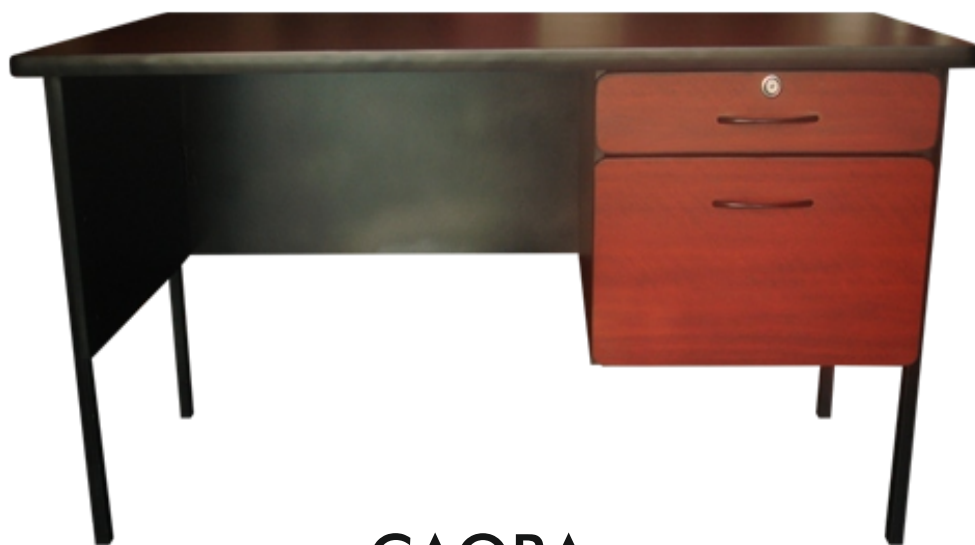

CAOBA

GRAFITO

ARCE

ARCHIVEROS

2 GAVETAS

3 GAVETAS

4 GAVETAS

CORREDERA
EXTENDIBLE

GRAFITO

ARCE

CHOCOLATE

ESCRITORIOS

CAOBA

1MTx50x75

1.20MTx50x75

1.40MTx50x75

GAVINETES

CAOBA

.90MTx45MTx1.80MTS

TAMBIEN EN CHOCOLATE-ARCE

GRAFITO

MESA REDONDA

1.20MTSx.74MTSx1.20MTS

LIBREROS

CAOBA
GRAFITO
ARCE
CHOCOLATE

.90MTSx.40x1.80MTS

ARCHIVERO METALICO

**COLOR:
NEGRO
ARENA**

GAVINETE METALICO

**COLOR:
ARENA**

CAJA DE COBRO

MUEBLE DE COMPUTO