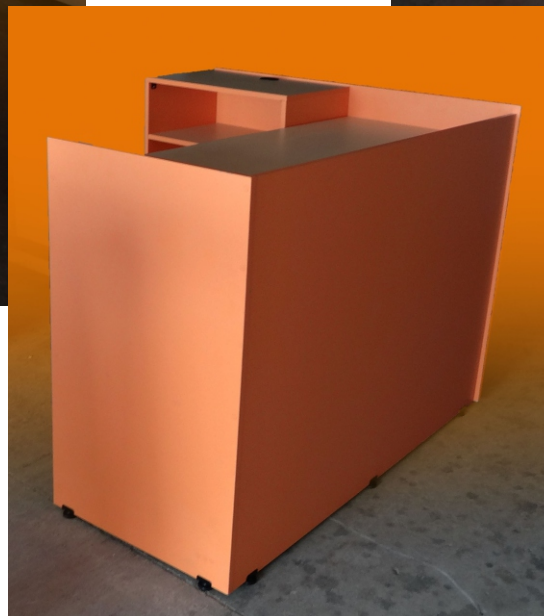

CAOBA

GRAFITO

ARCE

ARCHIVEROS

2 GAVETAS

3 GAVETAS

4 GAVETAS

CORREDERA
EXTENDIBLE

GRAFITO

ARCE

CHOCOLATE

ESCRITORIOS

CAOBA

1MTx50x75

1.20MTx50x75

1.40MTx50x75

CAOBA
GRAFITO
ARCE
CHOCOLATE

.90MTSx.40x1.80MTS

ARCHIVERO METALICO

**COLOR:
NEGRO
ARENA**

GAVINETE METALICO

**COLOR:
ARENA**

CAJA DE COBRO

MUEBLE DE COMPUTO

LIBRETO CON RUEDAS

JUGUETERO

ESCRITORIO C/2 LAPICERAS

GAVINETE CON Y SIN PUERTAS VARIOS COLORES