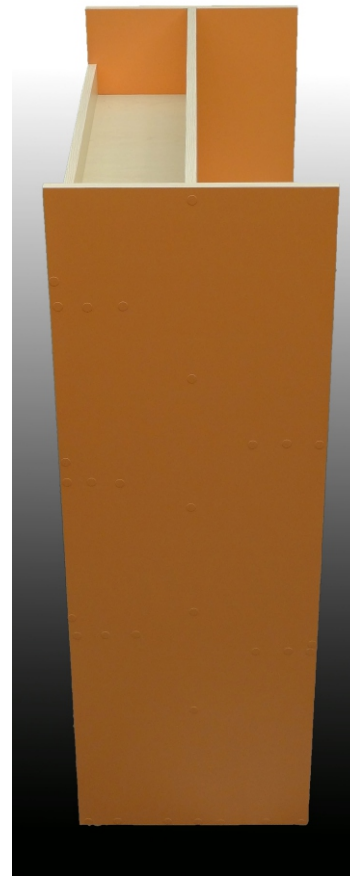

LIBRETO CON RUEDAS