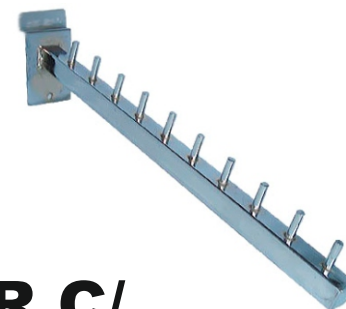

**ACCESORIO
P/CREMALLERA**

BRAZO

CASCADA

CREMALLERA

PORTATUBO

**ACCESORIOS
P/PARED**

CASCADAS

PORTAMANIQUE

**ACCESORIOS
P/REJA**

BRAZOS

CASCADAS

BLISTER

**BLISTER C/
TOPE**

BRAZOS

ZAPATERAS

CASCADAS

BRAZO C BALIN

MENSULAS

CARACOL

R.3-BRAZOS

R.4-BRAZOS

FLECHA SENCILLA

R.6-BRAZOS

GIRATORIO

PULPO

FLECHA DOBLE

RACKS SENCILLOS 1.50 ALTURA

CON EXHIBIDOR

DOBLE A LOS LADOS

CON EXHIBIDOR

DOBLE HACIA ARRIBA

CUADRUPLE