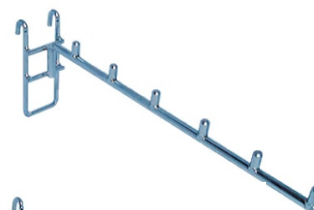

**ACCESORIO
P/CREMALLERA**

BRAZO

CASCADA

CREMALLERA

PORTATUBO

**ACCESORIOS
P/PARED**

CASCADAS

PORTAMANIQUE

**ACCESORIOS
P/REJA**

BRAZOS

CASCADAS

BLISTER

**BLISTER C/
TOPE**

BRAZOS

ZAPATERAS

CASCADAS

BRAZO C BALIN

MENSULAS

CARACOL

R.3-BRAZOS

R.4-BRAZOS

FLECHA SENCILLA

R.6-BRAZOS

GIRATORIO

PULPO

FLECHA DOBLE

RACKS SENCILLOS 1.50 ALTURA

CON EXHIBIDOR

DOBLE A LOS LADOS

CON EXHIBIDOR

DOBLE HACIA ARRIBA

CUADRUPLE