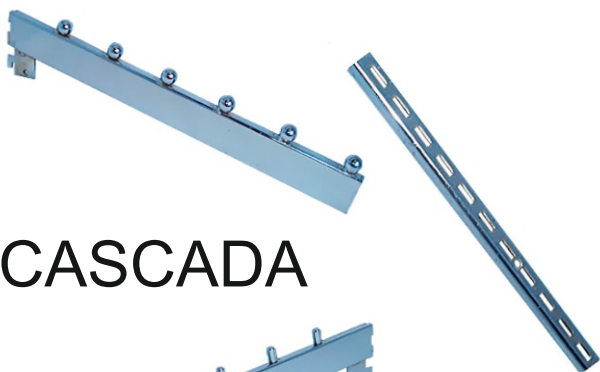

**ACCESORIO
P/CREMALLERA**

BRAZO

CASCADA

CREMALLERA

PORTATUBO

**ACCESORIOS
P/PARED**

CASCADAS

PORTAMANIQUE

**ACCESORIOS
P/REJA**

BRAZOS

CASCADAS

BLISTER

**BLISTER C/
TOPE**

BRAZOS

ZAPATERAS

CASCADAS

BRAZO C BALIN

MENSULAS

CARACOL

R.3-BRAZOS

R.4-BRAZOS

FLECHA SENCILLA

R.6-BRAZOS

GIRATORIO

PULPO

FLECHA DOBLE

RACKS SENCILLOS 1.50 ALTURA

CON EXHIBIDOR

DOBLE A LOS LADOS

CON EXHIBIDOR

DOBLE HACIA ARRIBA

CUADRUPLE