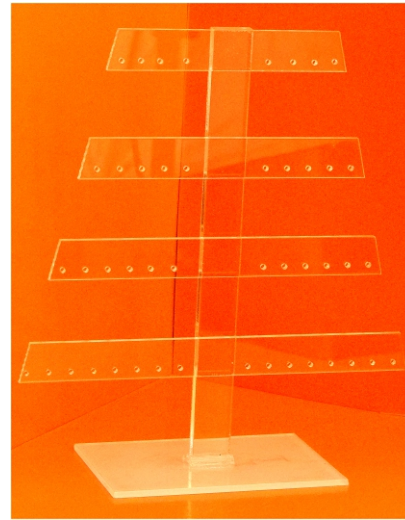

PULPO

FLECHA DOBLE

RACKS SENCILLOS 1.50 ALTURA

CON EXHIBIDOR

DOBLE A LOS LADOS

CON EXHIBIDOR

DOBLE HACIA ARRIBA

CUADRUPLE

SENCILLO Y DOBLE DE
1.80 DE ALTO

SENCILLO CON MAYA

EXHIBIDOR C/REPISAS

PARA ARETES

ARBOL PAJARITO

ARBOL SECO

PINO

ZAPATERA U