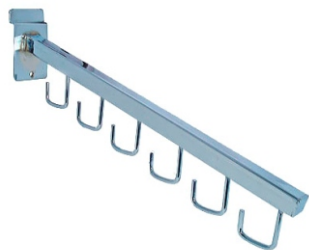

**ACCESORIO
P/CREMALLERA**

BRAZO

CASCADA

CREMALLERA

PORTATUBO

**ACCESORIOS
P/PARED**

CASCADAS

PORTAMANIQUE

**ACCESORIOS
P/REJA**

BRAZOS

CASCADAS

BLISTER

**BLISTER C/
TOPE**

BRAZOS

ZAPATERAS

CASCADAS

BRAZO C BALIN

MENSULAS

CARACOL

R.3-BRAZOS

R.4-BRAZOS

FLECHA SENCILLA

R.6-BRAZOS

GIRATORIO

PULPO

FLECHA DOBLE

RACKS SENCILLOS 1.50 ALTURA

CON EXHIBIDOR

DOBLE A LOS LADOS

CON EXHIBIDOR

DOBLE HACIA ARRIBA

CUADRUPLE