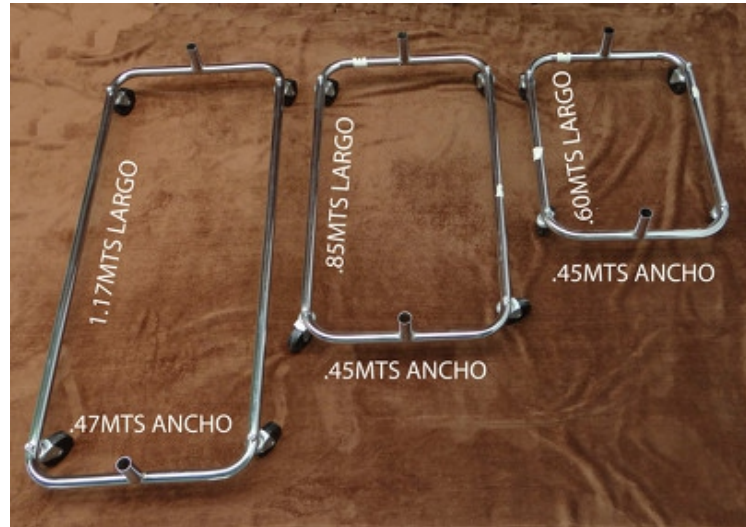

BRAZO C BALIN

MENSULAS

CARACOL

R.3-BRAZOS

R.4-BRAZOS

FLECHA SENCILLA

R.6-BRAZOS

GIRATORIO

PULPO

FLECHA DOBLE

RACKS SENCILLOS 1.50 ALTURA

CON EXHIBIDOR

DOBLE A LOS LADOS

CON EXHIBIDOR

DOBLE HACIA ARRIBA

CUADRUPLE