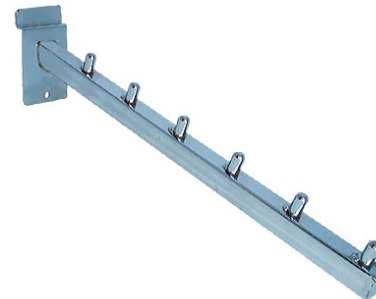

**ACCESORIO
P/CREMALLERA**

BRAZO

CASCADA

CREMALLERA

PORTATUBO

**ACCESORIOS
P/PARED**

CASCADAS

PORTAMANIQUE

**ACCESORIOS
P/REJA**

BRAZOS

CASCADAS

BLISTER

**BLISTER C/
TOPE**

BRAZOS

ZAPATERAS

CASCADAS

BRAZO C BALIN

MENSULAS

CARACOL

R.3-BRAZOS

R.4-BRAZOS

FLECHA SENCILLA

R.6-BRAZOS

GIRATORIO

PULPO

FLECHA DOBLE

RACKS SENCILLOS 1.50 ALTURA

CON EXHIBIDOR

DOBLE A LOS LADOS

CON EXHIBIDOR

DOBLE HACIA ARRIBA

CUADRUPLE