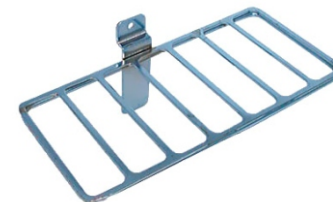

**ACCESORIO
P/CREMALLERA**

BRAZO

CASCADA

CREMALLERA

PORTATUBO

**ACCESORIOS
P/PARED**

CASCADAS

PORTAMANIQUE

**ACCESORIOS
P/REJA**

BRAZOS

CASCADAS

BLISTER

**BLISTER C/
TOPE**

BRAZOS

ZAPATERAS

CASCADAS

BRAZO C BALIN

MENSULAS

CARACOL

R.3-BRAZOS

R.4-BRAZOS

FLECHA SENCILLA

R.6-BRAZOS

GIRATORIO

PULPO

FLECHA DOBLE

RACKS SENCILLOS 1.50 ALTURA

CON EXHIBIDOR

DOBLE A LOS LADOS

CON EXHIBIDOR

DOBLE HACIA ARRIBA

CUADRUPLE