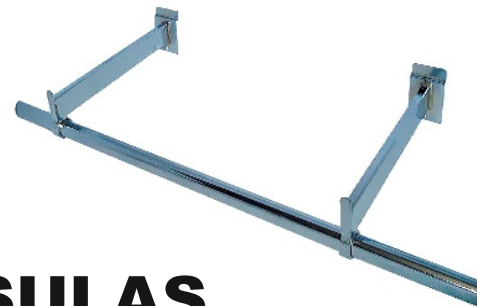

**ACCESORIO
P/CREMALLERA**

BRAZO

CASCADA

CREMALLERA

PORTATUBO

**ACCESORIOS
P/PARED**

CASCADAS

PORTAMANIQUE

**ACCESORIOS
P/REJA**

BRAZOS

CASCADAS

BLISTER

**BLISTER C/
TOPE**

BRAZOS

ZAPATERAS

CASCADAS

BRAZO C BALIN

MENSULAS

CARACOL

R.3-BRAZOS

R.4-BRAZOS

FLECHA SENCILLA

R.6-BRAZOS

GIRATORIO

PULPO

FLECHA DOBLE

RACKS SENCILLOS 1.50 ALTURA

CON EXHIBIDOR

DOBLE A LOS LADOS

CON EXHIBIDOR

DOBLE HACIA ARRIBA

CUADRUPLE