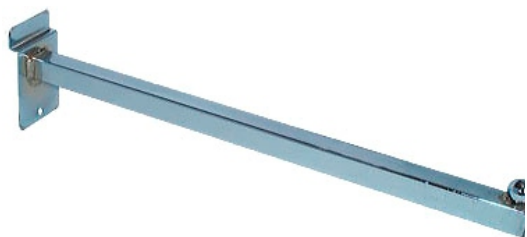

**ACCESORIO
P/CREMALLERA**

BRAZO

CASCADA

CREMALLERA

PORTATUBO

**ACCESORIOS
P/PARED**

CASCADAS

PORTAMANIQUE

**ACCESORIOS
P/REJA**

BRAZOS

CASCADAS

BLISTER

**BLISTER C/
TOPE**

BRAZOS

ZAPATERAS

CASCADAS

BRAZO C BALIN

MENSULAS

CARACOL

R.3-BRAZOS

R.4-BRAZOS

FLECHA SENCILLA

R.6-BRAZOS

GIRATORIO

PULPO

FLECHA DOBLE

RACKS SENCILLOS 1.50 ALTURA

CON EXHIBIDOR

DOBLE A LOS LADOS

CON EXHIBIDOR

DOBLE HACIA ARRIBA

CUADRUPLE