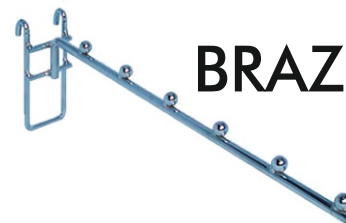

**ACCESORIO
P/CREMALLERA**

BRAZO

CASCADA

CREMALLERA

PORTATUBO

**ACCESORIOS
P/PARED**

CASCADAS

PORTAMANIQUE

**ACCESORIOS
P/REJA**

BRAZOS

CASCADAS

BLISTER

**BLISTER C/
TOPE**

BRAZOS

ZAPATERAS

CASCADAS

PULPO

FLECHA DOBLE

RACKS SENCILLOS 1.50 ALTURA

CON EXHIBIDOR

DOBLE A LOS LADOS

CON EXHIBIDOR

DOBLE HACIA ARRIBA

CUADRUPLE