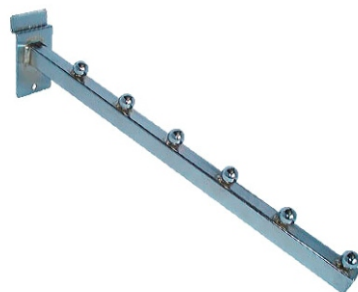

**ACCESORIO
P/CREMALLERA**

BRAZO

CASCADA

CREMALLERA

PORTATUBO

**ACCESORIOS
P/PARED**

CASCADAS

PORTAMANIQUE

**ACCESORIOS
P/REJA**

BRAZOS

CASCADAS

BLISTER

**BLISTER C/
TOPE**

BRAZOS

ZAPATERAS

CASCADAS

BRAZO C BALIN

MENSULAS

CARACOL

R.3-BRAZOS

R.4-BRAZOS

FLECHA SENCILLA

R.6-BRAZOS

GIRATORIO

PULPO

FLECHA DOBLE

RACKS SENCILLOS 1.50 ALTURA

CON EXHIBIDOR

DOBLE A LOS LADOS

CON EXHIBIDOR

DOBLE HACIA ARRIBA

CUADRUPLE